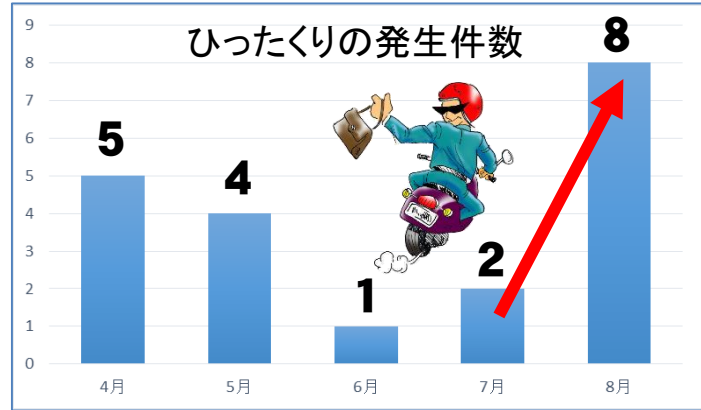

やまとの安全

ひったくりに注意!

8月以降、ひったくり事件が急増しています。

特に、**奈良市**や**大和郡山市**の駅周辺を中心に、**徒歩で通行中の方の手提げカバン等をバイクで追越し際にひったくる**手口が多く発生していますので注意してください。

発生場所は奈良県警察ホームページの**犯罪発生マップ**や「**ナポくんメール**」等でお知らせしていますので参考にしてください。

空メールを送ってね!

被害に遭わないために

- カバンは道路と反対側に持って歩く。
- 後ろから近づく、バイクや自転車などに注意する。
- 歩きスマホはやめましょう! 注意力が低下します。
- 自転車のカゴには防犯ネットを装着する。新聞や雑誌をカバンの上に置くだけでも効果的。

ナピちゃん

ナポくんメール

奈良県警察では、登録していただいた皆さんに、犯罪発生情報や子供や女性に対する不審者情報、交通事故発生情報等を発信して注意を呼びかけています。

配信地域の選択や不審者情報などを地図で表示できますので、ぜひご利用ください。